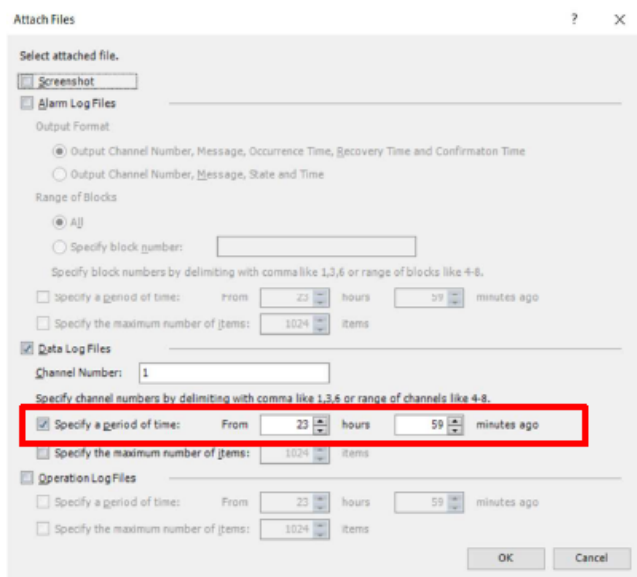

软件错误

当使用电子邮件功能将报警日志数据、数据日志数据和操作日志数据文件附加到电子邮件时，如果使用“指定时间段”选项，则可能不会附加这些文件。

示例：在“附加文件”设置中，将“数据日志文件”和“指定时间段”选项设置为“从 23 小时 59 分钟前开始”。

如果您在 2023/9/1 08:00:00 发送邮件，则即使在指定时间段内（2023/8/31 08:00:01 ~ 2023/9/1 08:00:00）内存在数据日志数据，也不会附加文件。